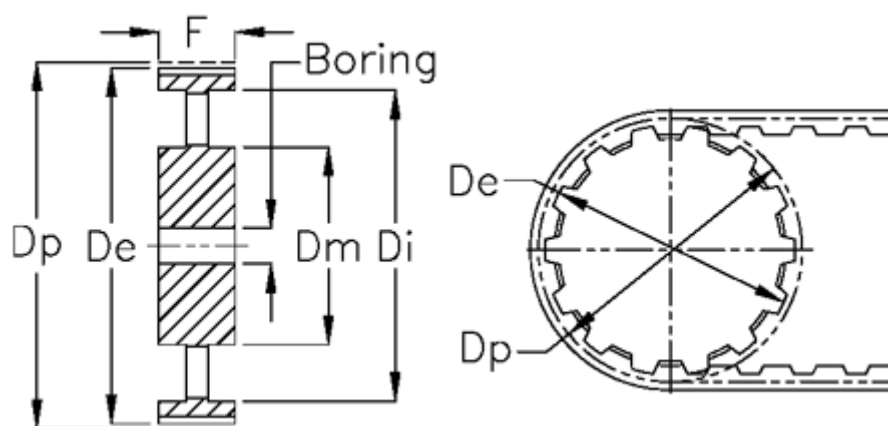

Varenummer: 604145144170
Beskrivelse: Tandremskive med nav
HTD 144 14M 170

Mål

Boring = 32	Tandantal = 144
Bredde = 170	Type = 14M
De = 638.92	Vægt = 67.8
Di = 133	
Dm = 165	
Dp = 641.71	
F = 600	
L = 133	